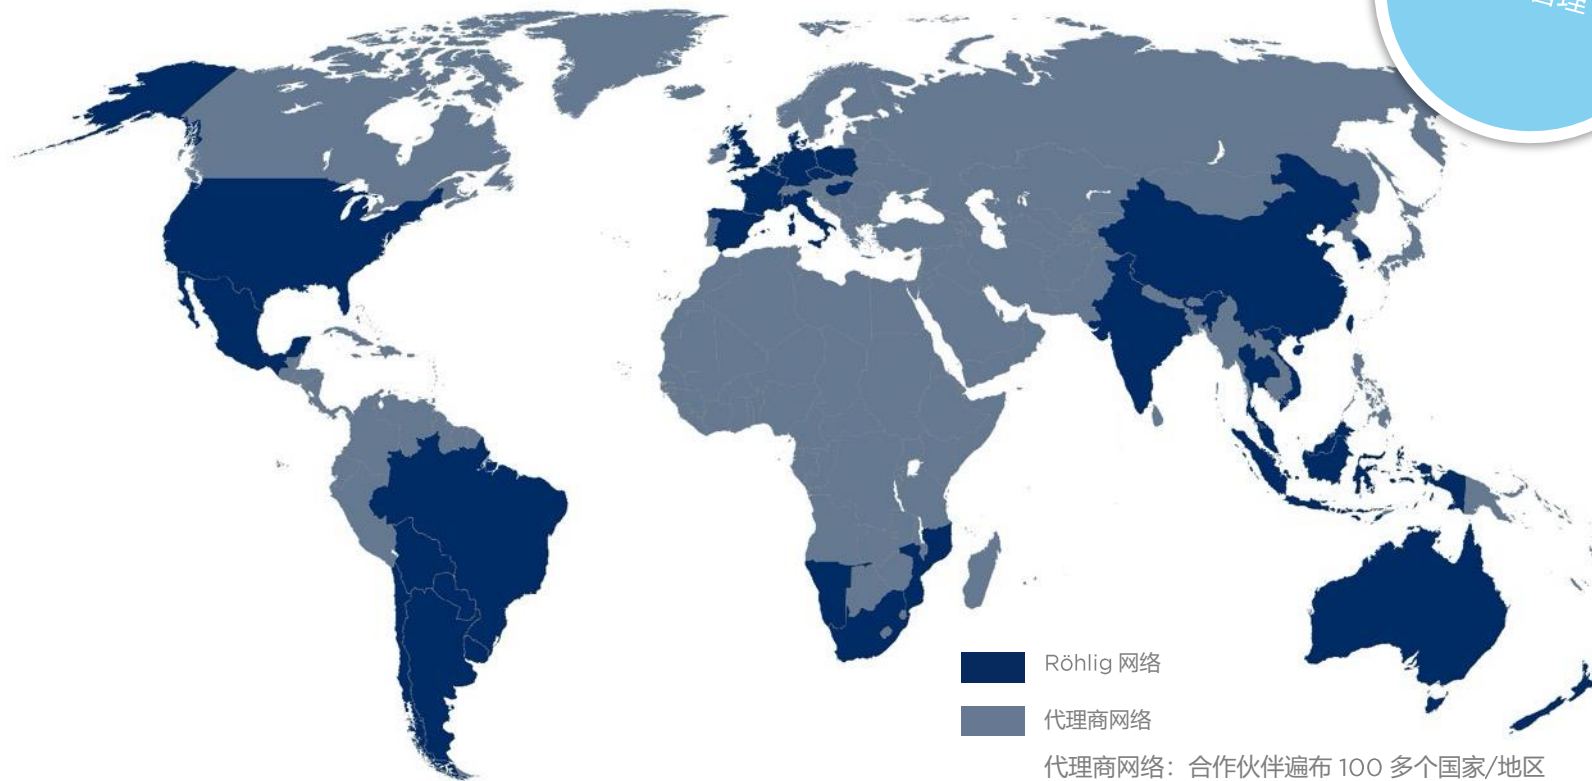

我们就是 RÖHLIG。

CREATING CHAINS OF TRUST.

 Röhlig
LOGISTICS

当全世界忙于将货物在各地
间运输时，在我们眼中这是一
一份责任。
因为货物远不仅是需要被送达到
目的地。

在 150 年发展历程中， 我们亲历了太多危机，见证了许多冉冉升起 的新星

应对各种巨变
需要真正可靠的合
作伙伴。

2,238 名

雇员

我们的办事处遍布
全球

遍布全球的网点。

欧洲

- 比利时
- 捷克共和国
- 丹麦
- 法国
- 德国
- 匈牙利
- 意大利
- 荷兰
- 波兰
- 罗马尼亚
- 斯洛伐克共和国
- 斯洛文尼亚
- 西班牙
- 英国

非洲

- 莫桑比克
- 纳米比亚
- 南非

美洲

- 阿根廷
- 玻利维亚
- 巴西
- 智利
- 墨西哥
- 秘鲁
- 乌拉圭
- 美国

亚太地区

- 澳大利亚
- 大中华
- 印度
- 印度尼西亚
- 马来西亚
- 新西兰
- 新加坡
- 韩国
- 泰国
- 越南

我们提供全球大
客户管理

全球合作伙伴。

我们的代理商网络。

- **符合资格且精心挑选的代理商**遍布逾 100 个国家/地区
- 一个专门的团队支持和开发代理商网络潜力
- **我们定期评估每次合作的绩效**
- **正在运行产品和运营改进计划**
- 我们目前专注于 IT **整合计划**
- **集中结算和付款流程**